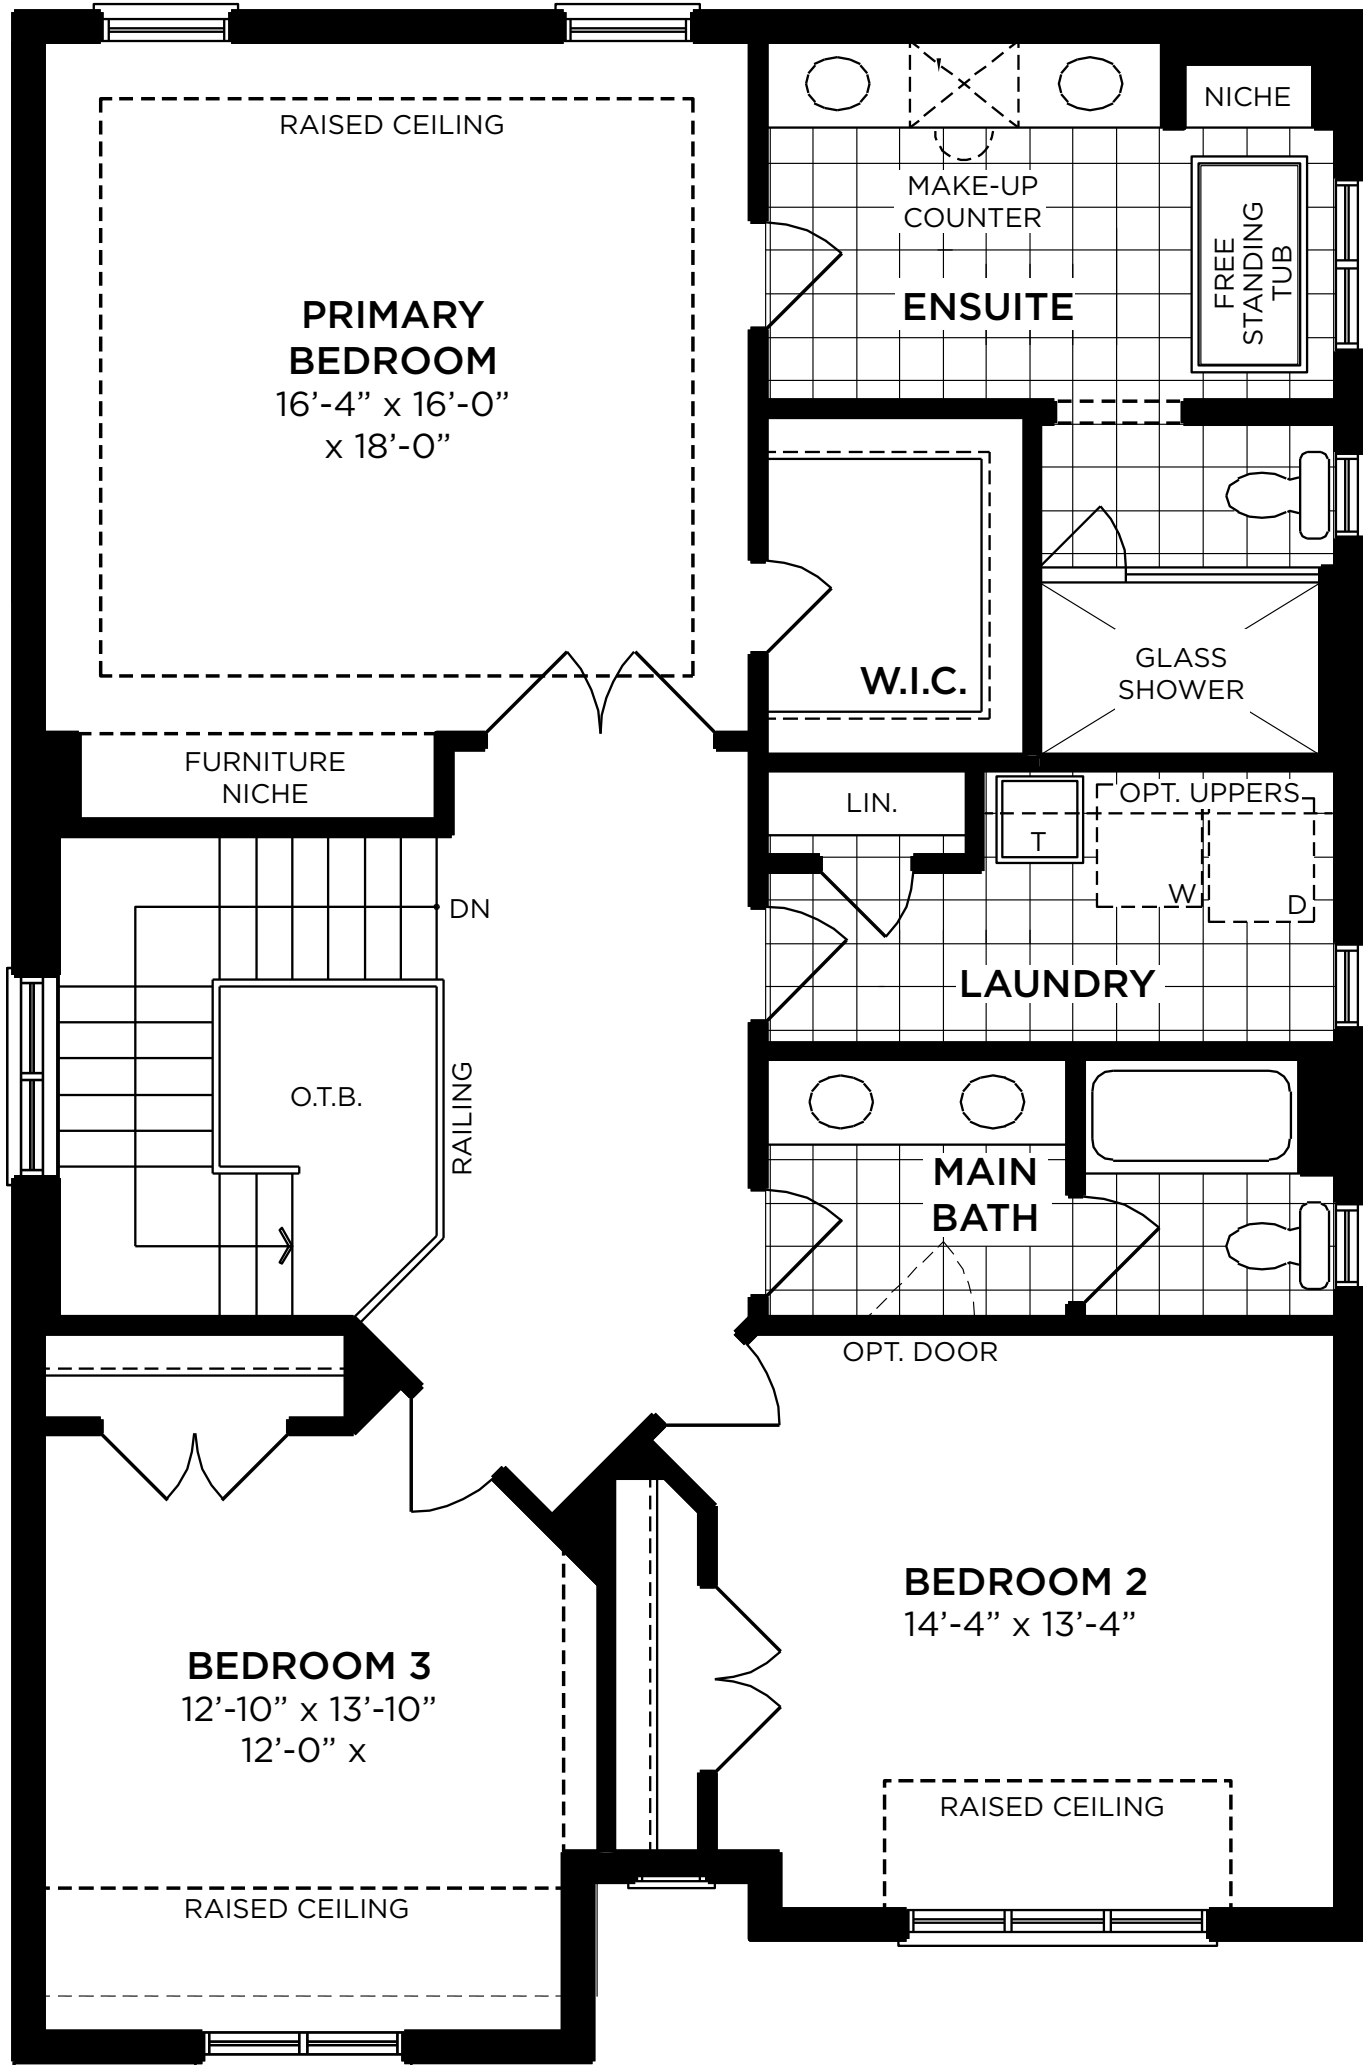

# The Sequoia

Elev. D - 2,534 sq.ft.