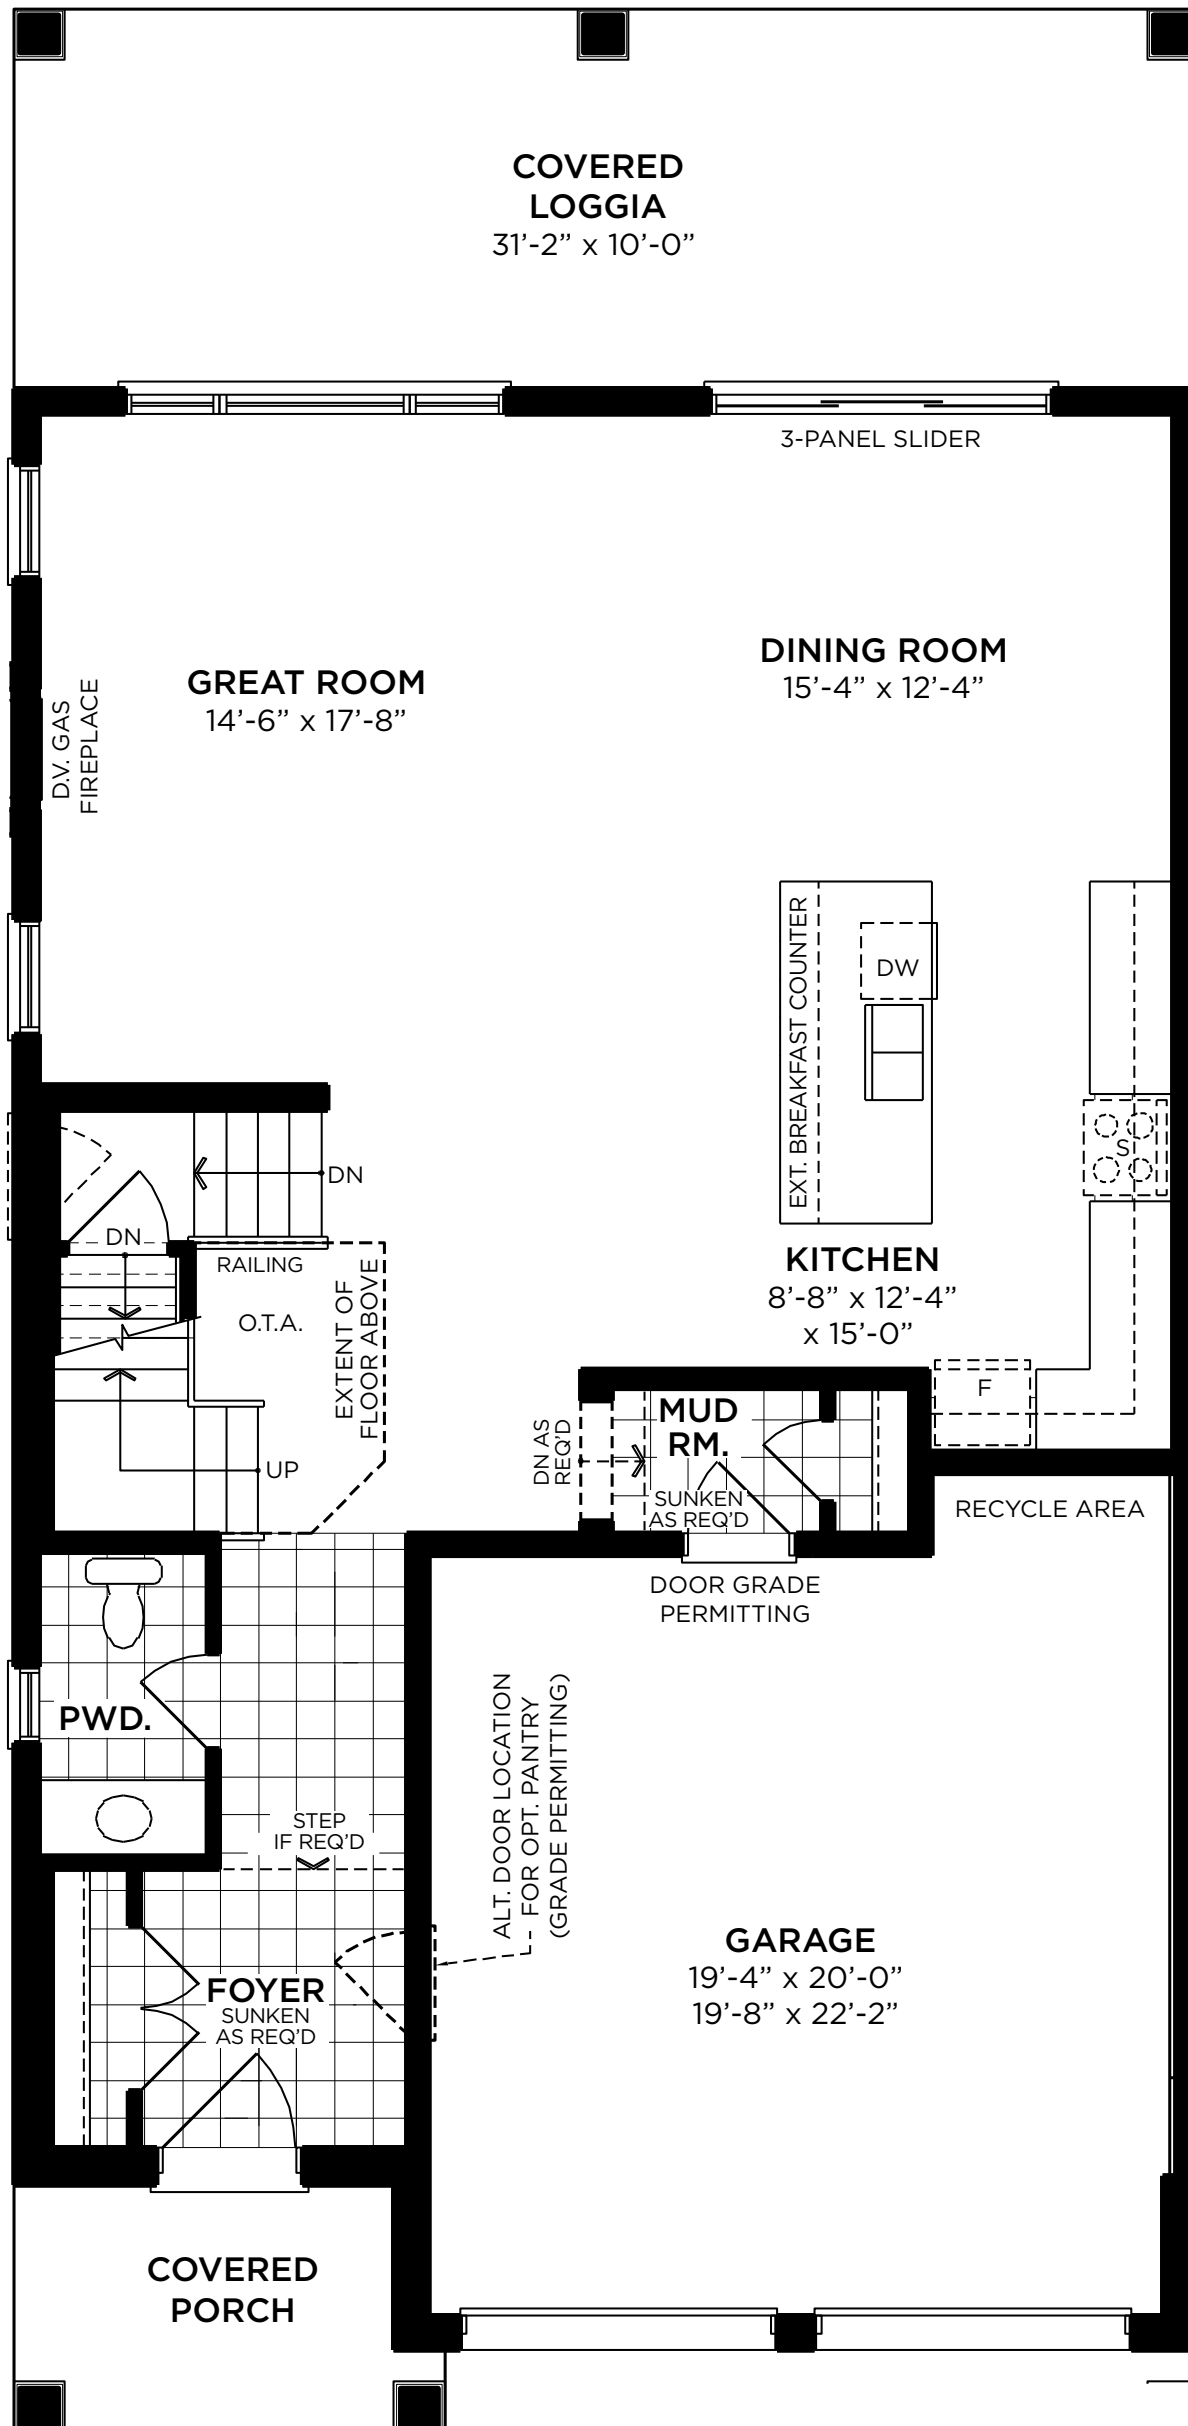

# The Sequoia

Elev. D - 2,534 sq.ft.